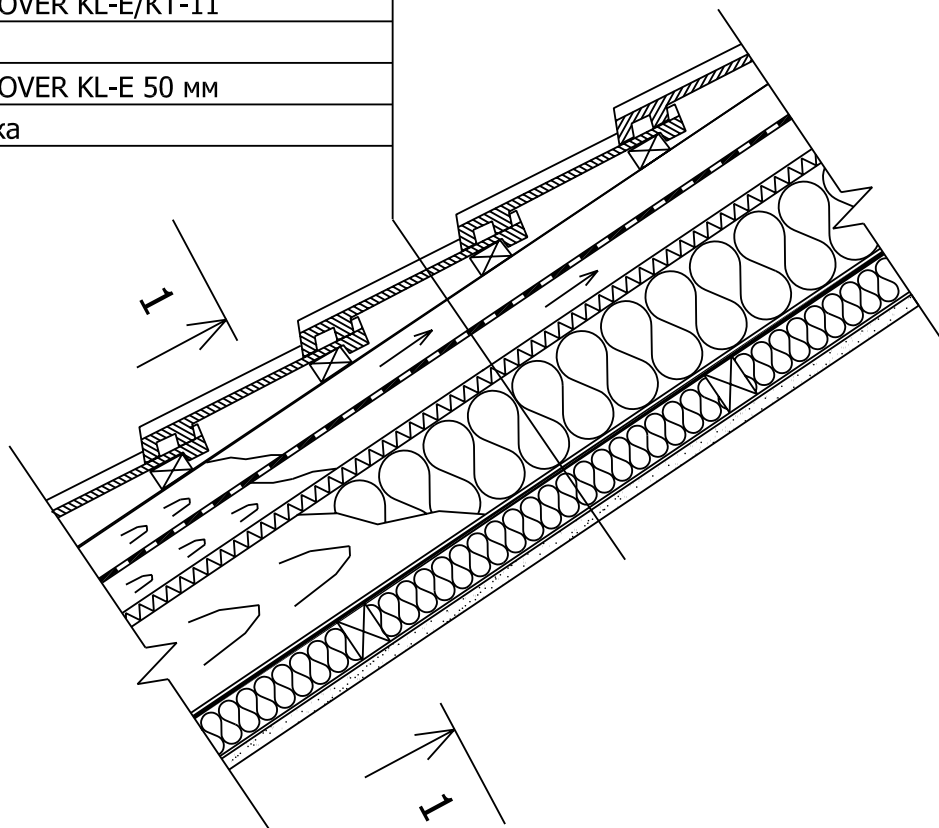

Покрытие крыши

Обрешетка

Вентилируемый зазор 50 мм

Диффузионная пленка

Вентилируемый зазор 50 мм

Ветрозащита ISOVER RKL-20

Теплоизоляция ISOVER KL-E/КТ-11

Пароизоляция

Теплоизоляция ISOVER KL-E 50 мм

Внутренняя отделка

1 - 1